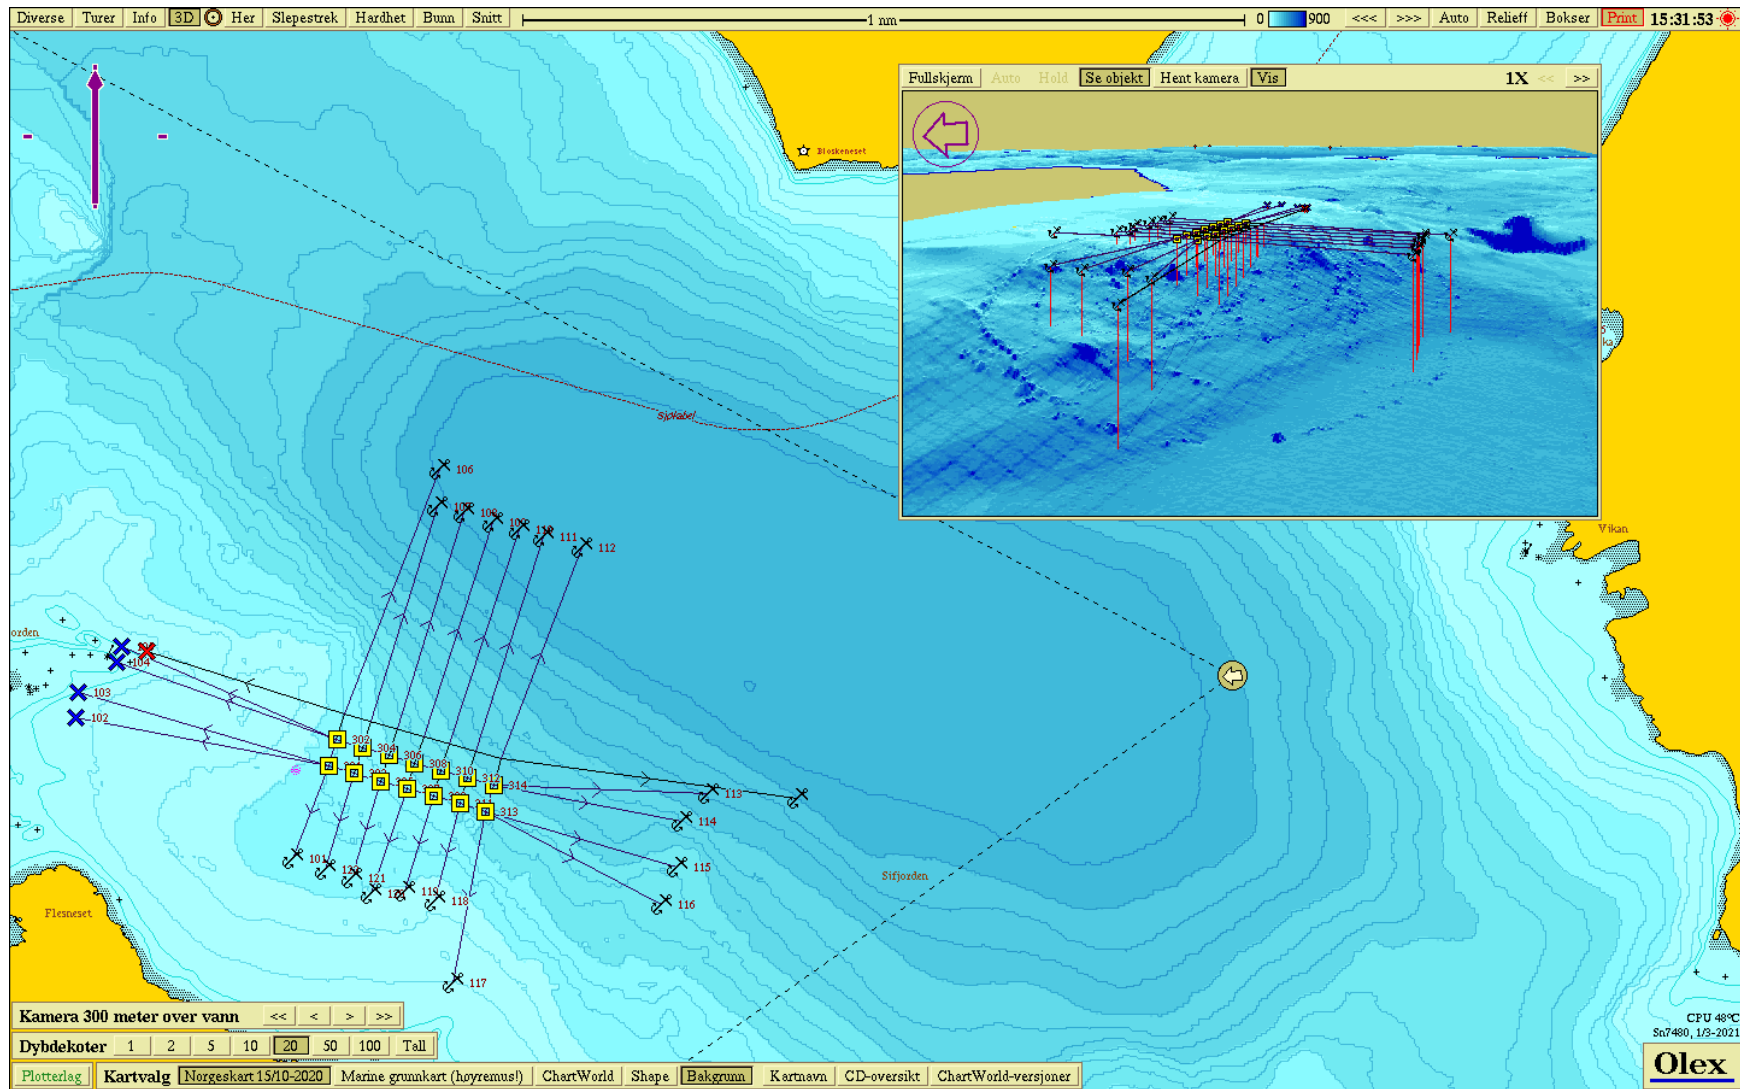

Bildet viser bunnkartlegging på lokalitet Flesen. Pilen i venstre hjørne peker mot nord.

Undervannstopografi loklaltet Fleslen. Pilen i venstre hjørne viser kameravinkel.